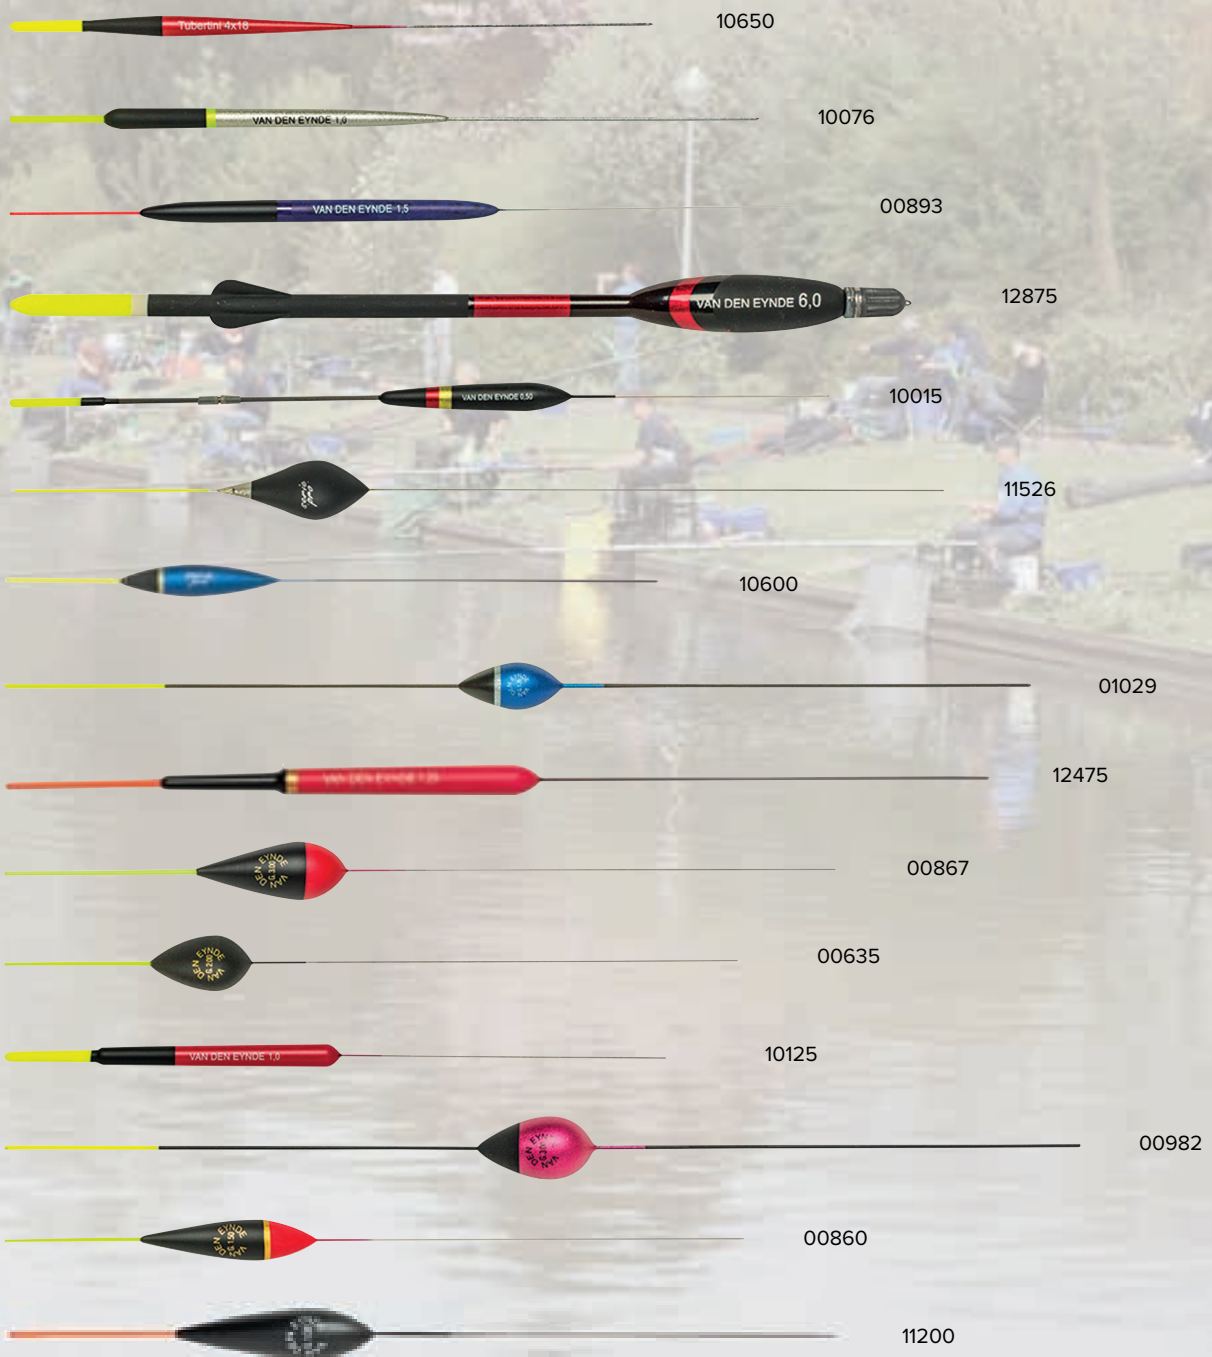

12475	TB 12 6 stuks	0,1 • 0,3 • 0,5 • 0,75 • 1 • 1,25 • 1,50 GRAM
00867	Tempest 6 stuks	0,3 • 0,5 • 0,75 • 1 • 1,25 • 1,5 • 2 • 2,5 • 3 GRAM
00635	Tornado 6 stuks / 20 stuks	0,3 • 0,5 • 0,75 • 1 • 1,25 • 1,5 • 2 • 2,5 • 3 • 4 • 6 • 8 • 10 • 12 • 18 GRAM
10125	076 10 stuks	0,2 • 0,3 • 0,5 • 0,75 • 1 • 1,25 • 1,5 GRAM
00982	Ambelos 6 stuks	1 • 1,5 • 2 • 2,5 • 3 GRAM
00860	Caravel 6 stuks	0,3 • 0,5 • 0,75 • 1 • 1,25 • 1,5 GRAM
11200	B1104 6 stuks	0,2 • 0,3 • 0,5 • 0,75 • 1 • 1,25 • 1,5 GRAM